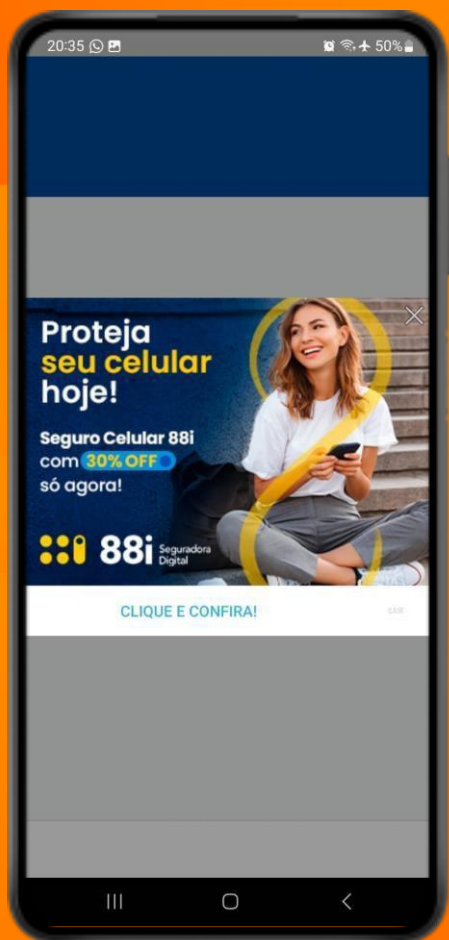

o terra  é de

TODOS

o tempo todo

MÍDIA KIT

2024

Push Premium

*Imagem ilustrativa. A aplicação do logo será da campanha/anunciante.

Push Padrão

Título: Até 35 caracteres.

Texto: Até 140 caracteres.

Logo: JPG / PNG; 96x96px; até 10KB

Possibilidades de call-to-action

-  Click to website
-  Click to Whatsapp
-  Click to Google Play Store
-  Click to APP (APP or Deeplink)
-  Click to Call

MENSAGERIA

*Imagem ilustrativa. A aplicação do logo será da campanha/anunciante.

Push Padrão com Imagem

Título: Até 35 caracteres.

Texto: Até 40 caracteres.

Logo: JPG / PNG; 96x96px; até 10KB

Banner: JPG / PNG // 700x192px; até 50KB; Imagem de backup: 320x120

Possibilidades de call-to-action

-  Click to website
-  Click to Whatsapp
-  Click to Google Play Store
-  Click to APP (APP or Deeplink)
-  Click to Call

MENSAGERIA

*Imagem ilustrativa. A aplicação do logo será da campanha/anunciante.