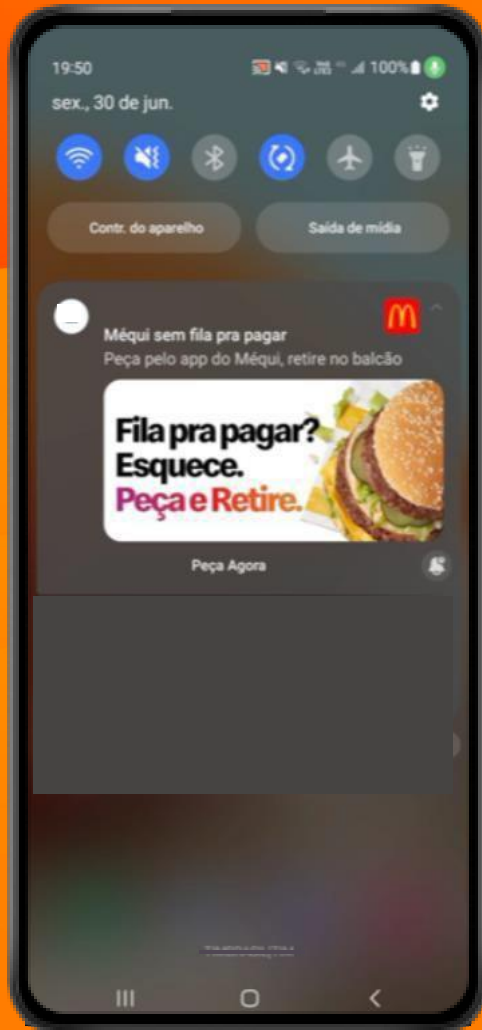

o terra  é de

TODOS

o tempo todo

MÍDIA KIT

2024

Push Premium

*Imagem ilustrativa. A aplicação do logo será da campanha/anunciante.

Push Padrão

Título: Até 35 caracteres.

Texto: Até 140 caracteres.

Logo: JPG / PNG; 96x96px; até 10KB

Possibilidades de call-to-action

-  Click to website
-  Click to Whatsapp
-  Click to Google Play Store
-  Click to APP (APP or Deeplink)
-  Click to Call

MENSAGERIA

*Imagem ilustrativa. A aplicação do logo será da campanha/anunciante.

Push Padrão com Imagem

Título: Até 35 caracteres.

Texto: Até 40 caracteres.

Logo: JPG / PNG; 96x96px; até 10KB

Banner: JPG / PNG // 700x192px; até 50KB; Imagem de backup: 320x120

Possibilidades de call-to-action

-  Click to website
-  Click to Whatsapp
-  Click to Google Play Store
-  Click to APP (APP or Deeplink)
-  Click to Call

MENSAGERIA

*Imagem ilustrativa. A aplicação do logo será da campanha/anunciante.