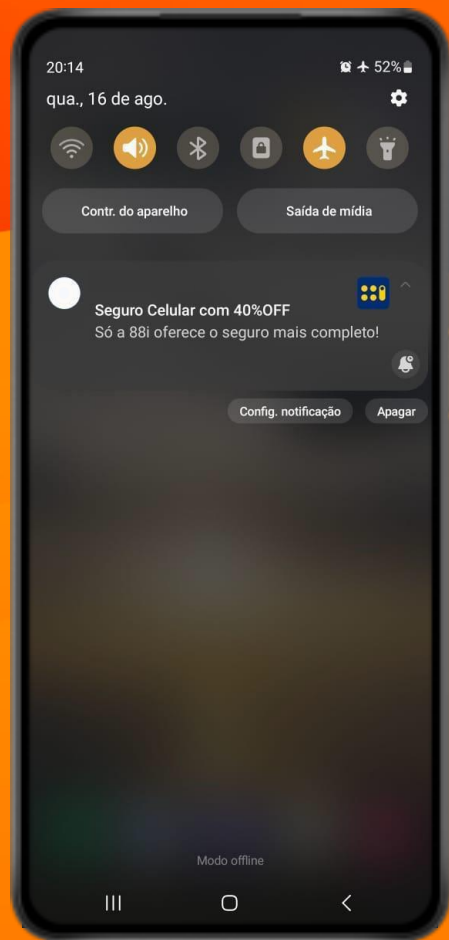

MENSAGERIA

*Imagem ilustrativa. A aplicação do logo será da campanha/anunciante.

Push Padrão com Imagem

Título: Até 35 caracteres.

Texto: Até 40 caracteres.

Logo: JPG / PNG; 96x96px; até 10KB

Banner: JPG / PNG // 700x192px; até 50KB; Imagem de backup: 320x120

Possibilidades de call-to-action

-  Click to website
-  Click to Whatsapp
-  Click to Google Play Store
-  Click to APP (APP or Deeplink)
-  Click to Call

MENSAGERIA

*Imagem ilustrativa. A aplicação do logo será da campanha/anunciante.