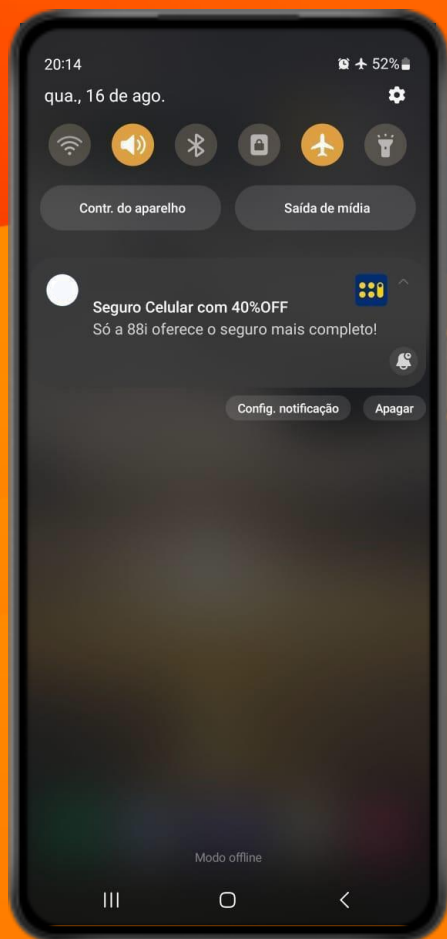

MENSAGERIA

*Imagem ilustrativa. A aplicação do logo será da campanha/anunciante.

Push Padrão com Imagem

Título: Até 35 caracteres.

Texto: Até 40 caracteres.

Logo: JPG / PNG; 96x96px; até 10KB

Banner: JPG / PNG // 700x192px; até 50KB; Imagem de backup: 320x120

Possibilidades de call-to-action

-  Click to website
-  Click to Whatsapp
-  Click to Google Play Store
-  Click to APP (APP or Deeplink)
-  Click to Call

MENSAGERIA

*Imagem ilustrativa. A aplicação do logo será da campanha/anunciante.

Push Alto Impacto

Título: Até 35 caracteres.

Texto: Até 40 caracteres.

Logo: JPG / PNG; 96x96px; até 10KB

Imagem: JPG / PNG / GIF // 720x500px; até 90KB;

Vídeo: MP4 / 3GP // 16:9px; até 1024KB; 1MB; Duração 10S (Home screen)